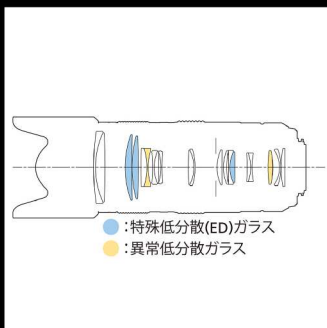

35 ミリフルサイズに対応した望遠ズームレンズ

HD PENTAX-D FA 70-210mmF4ED SDM WR

小型軽量、高性能で自然風景から
機動力を生かした撮影に最適

K-1Mark II 装着時

※カメラ本体は別売

主な仕様

焦点距離	70-210mm/	APS-Cサイズ一眼カメラ装着時: 107-322mm相当(35ミリ判換算)
開放絞り	F4	
最小絞り	F32	
レンズ構成	14群 20枚	
画角(対角)	34.5-11.8°	(35ミリフルサイズ一眼レフカメラ装着時)
	23.0-7.7°	(APS-Cサイズ一眼レフカメラ装着時)
マウントタイプ	KAF4	
最短撮影距離	0.95m	
最大撮影倍率	0.32倍	
フィルター径	67mm	
光量調節方式	電磁絞り 完全自動絞り	
絞り羽根枚数	9枚 円形絞り (F4-F9.5)	
絞りリング	なし	
三脚座	なし	
レンズフード	PH-RBP67 (付属)	
レンズキャップ	O-LC67 (付属)	
レンズケース	S100-200 (別売)	
最大径×長さ	約78.5mm×約175mm	
質量(重さ)	約819g(フード付:約859g)	
使用温度	-10~40℃	
使用湿度	85%以下(結露しないこと)	

超音波 (SDM) モーター

電磁絞り

防滴シーリング図

希望小売価格：155,000 円 (税別)

JANコード：4549212 300806

付 属 品：レンズフード、レンズキャップ、レンズマウントキャップ

2020年
2月14日
発売予定

予約受付中